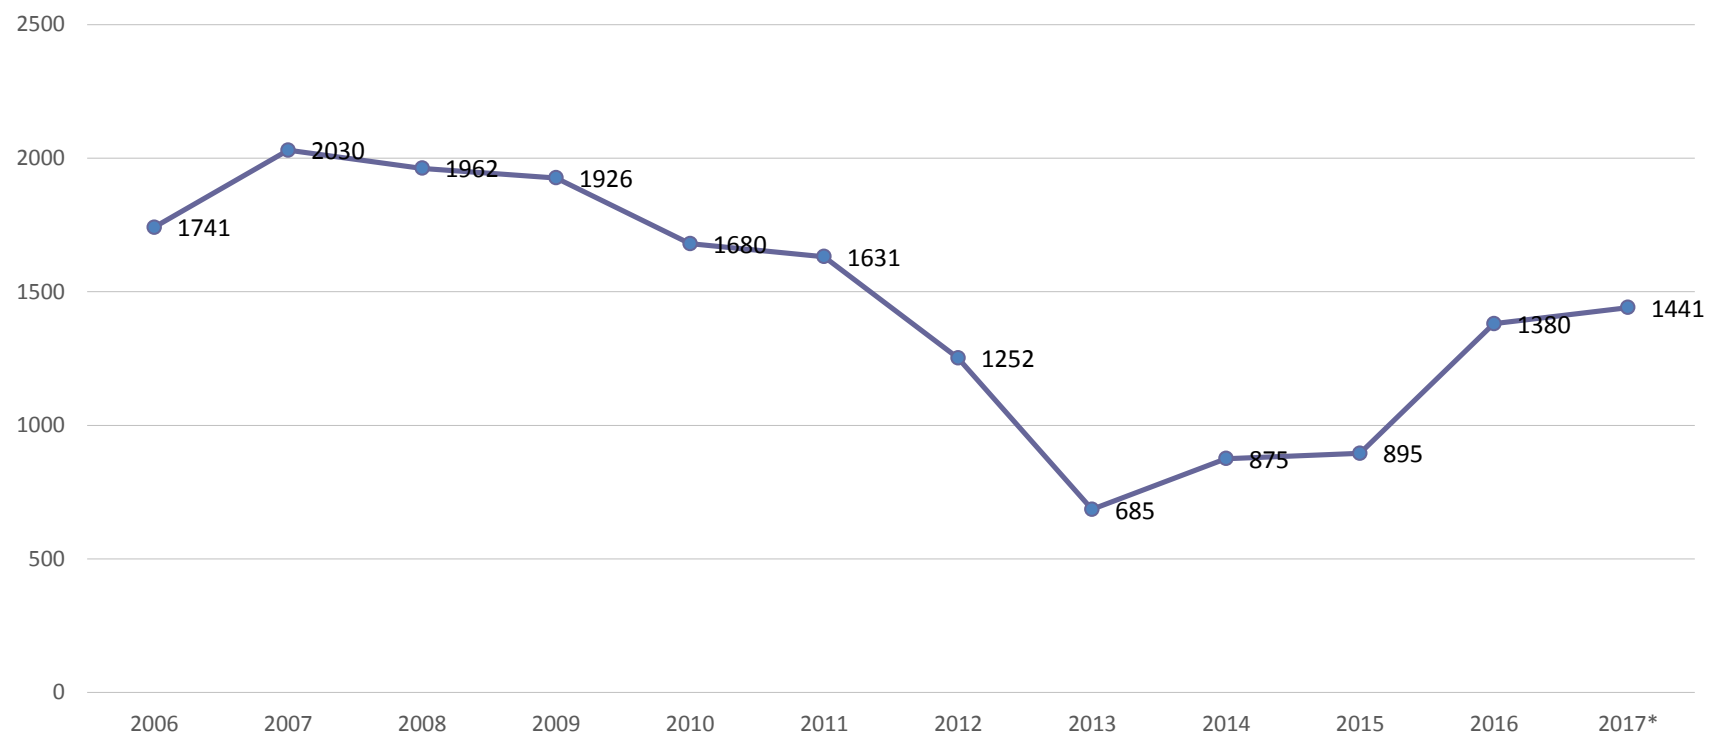

BOLSAS DE DOUTORAMENTO CONCEDIDAS PELA FCT - 2006 A 2017

*Números provisórios

Fonte: FCT. 2017

Ano de candidatura	BD - Concursos individuais	Programas de doutoramento FCT	BD - Outros	Total
2006	1634	0	107	1741
2007	1808	0	222	2030
2008	1734	0	228	1962
2009	1726	0	200	1926
2010	1482	0	198	1680
2011	1406	0	225	1631
2012	1103	0	149	1252
2013	421	210	54	685
2014	464	401	10	875
2015	438	437	20	895
2016	785	577	18	1380
2017*	900	533	8	1441

* valores previstos

Nota: As bolsas concedidas são as candidaturas aprovadas que deram origem a um contrato de bolsa.

Fonte: FCT. 2017